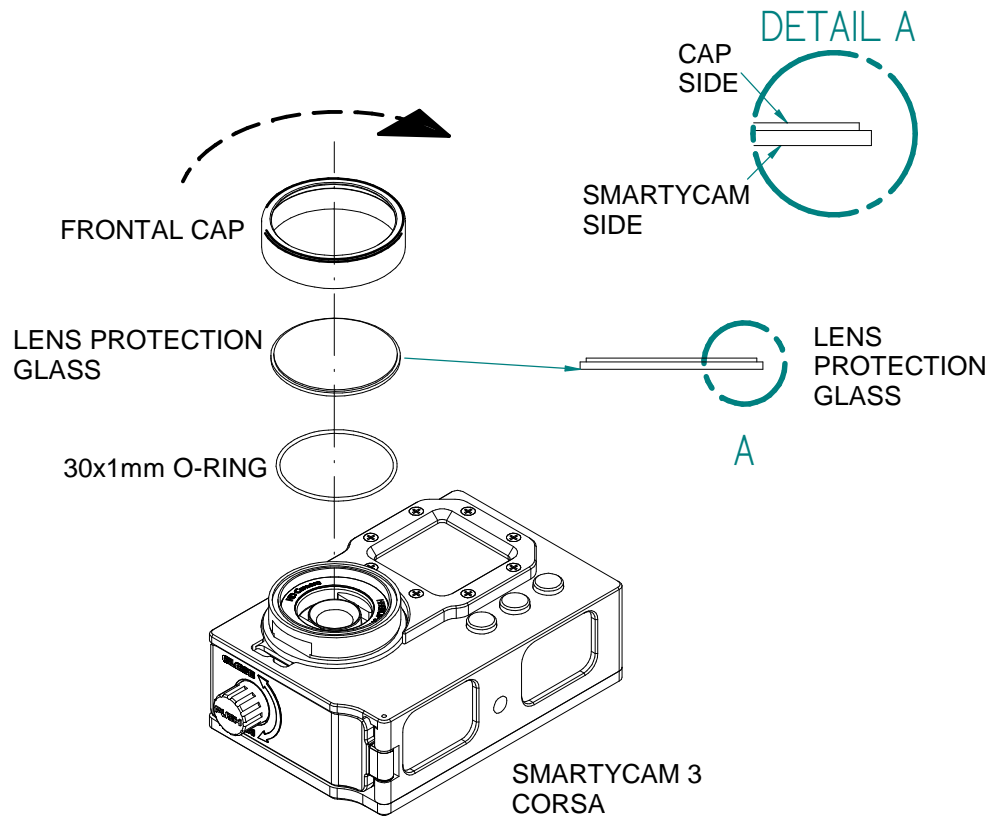

Smartycam 3 Corsa lens protection glass

replacement details

- KIT code X98KVOCHD0 -

Smartycam 3 Corsa display protection glass replacement details

- KIT code X98KVDCHD0 -

Rif. / Ref.	Q.tà / Q.ty	Materiale / Material		N. articolo / Item N.	
Progettato da / Designed by	Contr. da / Ckd. by	Approvato da / Approved by	Nome file / File name	Data / Date	Scala / Scale
		Titolo / Title Smartycam 3 Corsa lens protection glass replacement details			
N. disegno / Drawing N.			Rev. / Rev.	Foglio / Sheet	
					