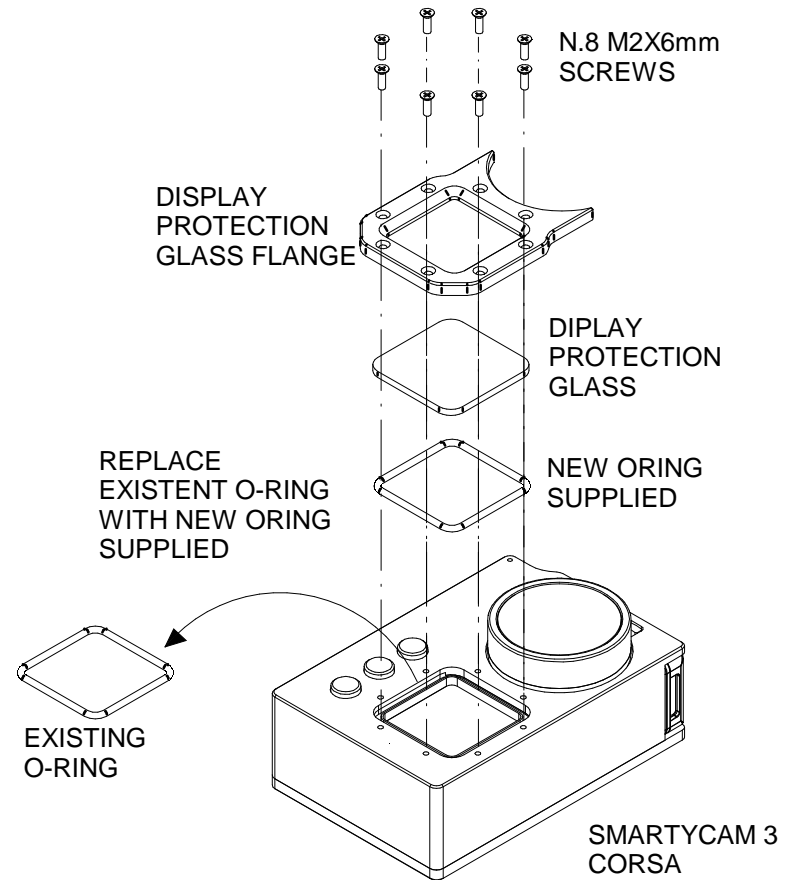

Smartycam 3 Corsa lens protection glass

replacement details

- KIT code X98KVOCHD0 -

Smartycam 3 Corsa display protection glass replacement details

- KIT code X98KVDCHD0 -

Rif. / Ref.	Q.tà / Q.ty	Materiale / Material		N. articolo / Item N.	
Progettato da / Designed by	Contr. da / Ckd. by	Approvato da / Approved by	Nome file / File name	Data / Date	Scala / Scale
		Titolo / Title Smartycam 3 Corsa lens protection glass replacement details			
N. disegno / Drawing N.			Rev. / Rev.	Foglio / Sheet	
					

Rif. / Ref.	Q.tà / Q.ty	Materiale / Material		N. articolo / Item N.	
Progettato da / Designed by	Contr. da / Ckd. by	Approvato da / Approved by	Nome file / File name	Data / Date	Scala / Scale
		Titolo / Title Smartycam 3 Corsa lens protection glass replacement details			
N. disegno / Drawing N.			Rev. / Rev.	Foglio / Sheet	
