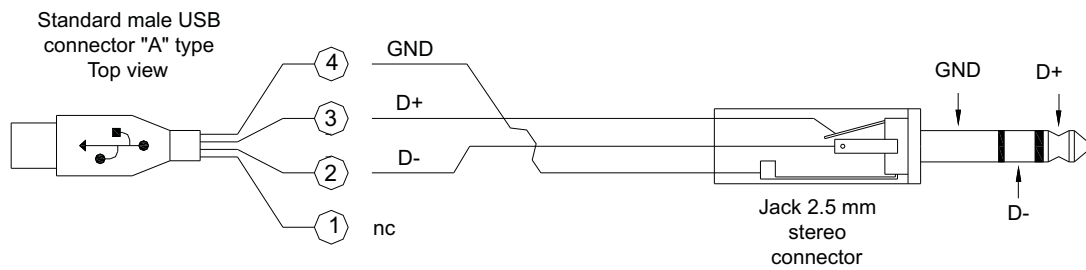

## USB cable for data download for MXL (2004 production only)

Wires position on USB male connector:  
front view

Rif. / Ref.	Q.tà / Q.ty	Materiale / Material	N. articolo / Item N.		
Progettato da / Designed by <b>DB</b>	Contr. da / Ckd. by	Approvato da / Approved by	Nome file / File name	Data / Date	Scala / Scale
 <b>Racing Data Power</b>		Titolo / Title Cavo USB per scarico dati da MXL (solo lotto di produzione 2004)			
		N. disegno / Drawing N. <b>04.554.06</b>		Rev. / Rev.	Foglio / Sheet <b>1 of 1</b>